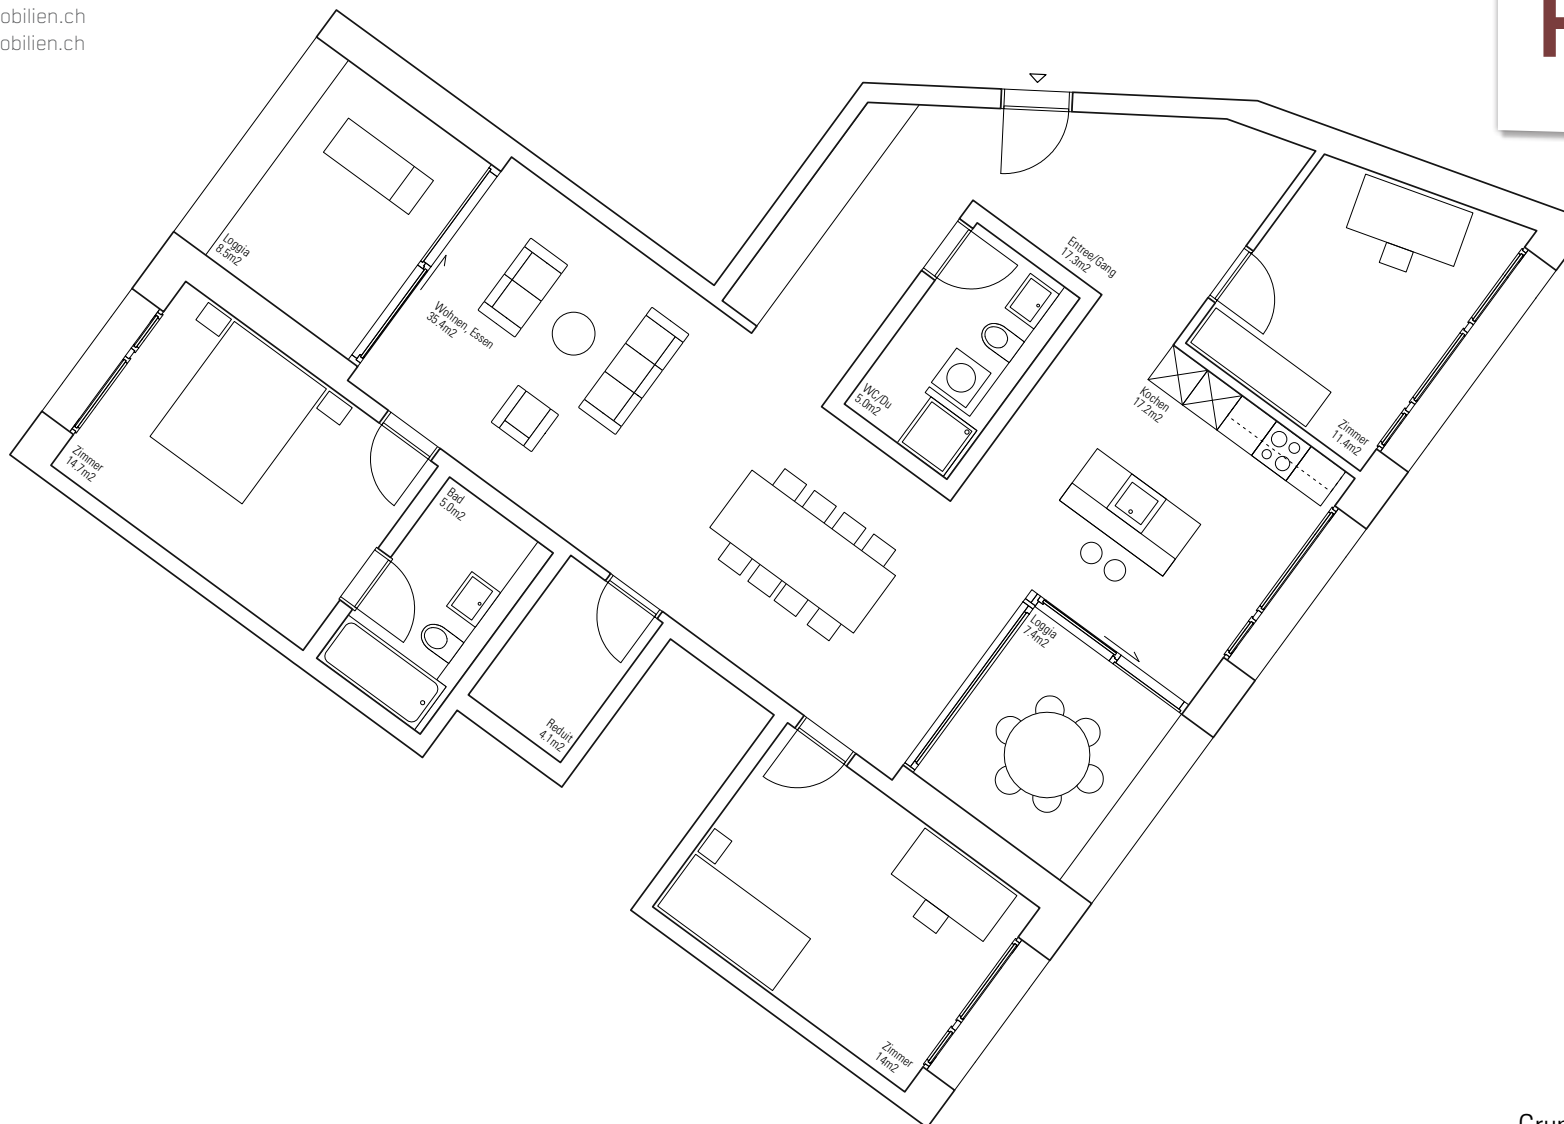

## Wohnung

# DENSA PARK

Willkommen zuhause.

Grundriss Wohnung Haus S  
Erdgeschoss  
Wohnung Salmenweg 16/1  
4.5 Zimmer: 124 m<sup>2</sup>  
Loggia 16 m<sup>2</sup>