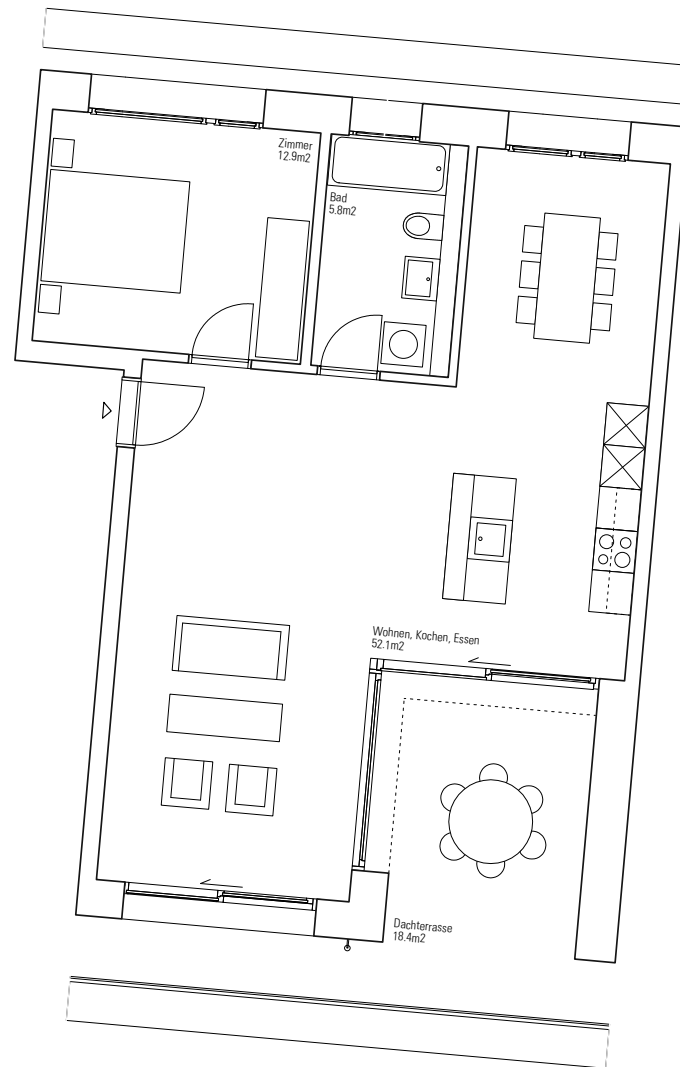

### Wohnung

# DENSA PARK

Willkommen zuhause.

Grundriss Wohnung Haus L  
Attikageschoss  
Dachwohnung Neuhausstr. 32/501  
2.5 Zimmer: 70 m<sup>2</sup>  
Dachterrasse 17 m<sup>2</sup>

## Lageplan