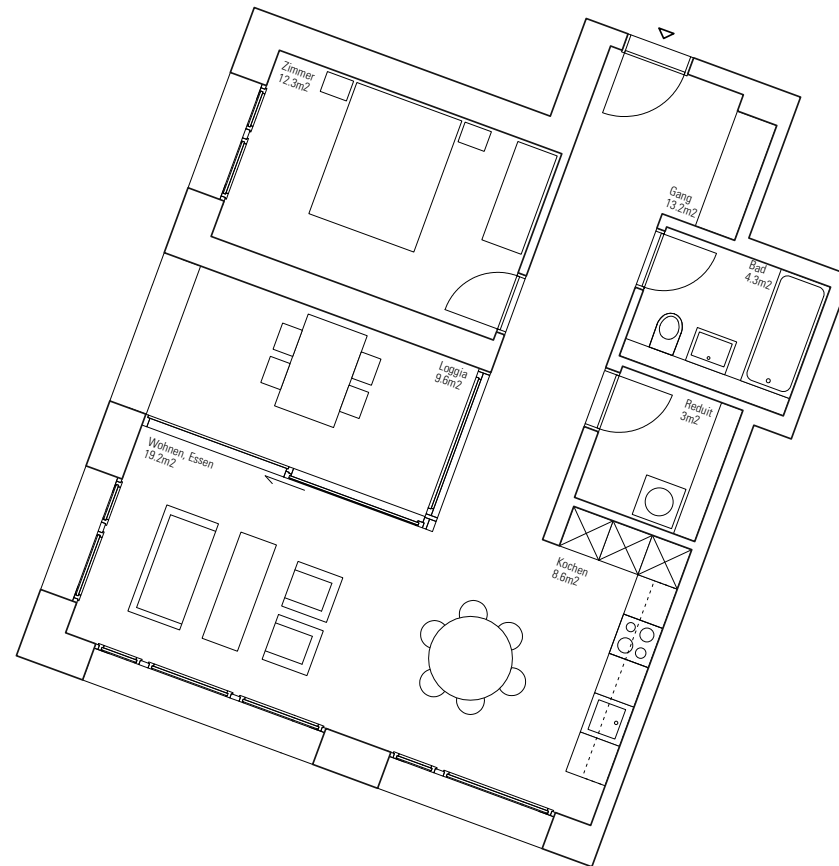

Vermietung

DENSA Immobilien AG
Neuhausstrasse 32
4057 Basel
Tel. +41 (0) 61 641 53 03
Fax +41 (0) 61 641 29 14
www.densaimmobilien.ch
info@densaimmobilien.ch

Wohnung

DENSA PARK

Willkommen zuhause.

Grundriss Wohnung Haus L
4. Obergeschoss
Wohnung Neuhausstr. 28/403
2.5 Zimmer: 61 m²
Loggia 10 m²

Vermietung

DENSA Immobilien AG
Neuhausstrasse 32
4057 Basel
Tel. +41 (0) 61 641 53 03
Fax +41 (0) 61 641 29 14
www.densaimmobilien.ch
info@densaimmobilien.ch

Lageplan

DENSA PARK

Willkommen zuhause.

Grundriss Wohnung Haus L
4. Obergeschoss
Wohnung Neuhausstr. 28/403
2.5 Zimmer: 61 m²
Loggia 10 m²