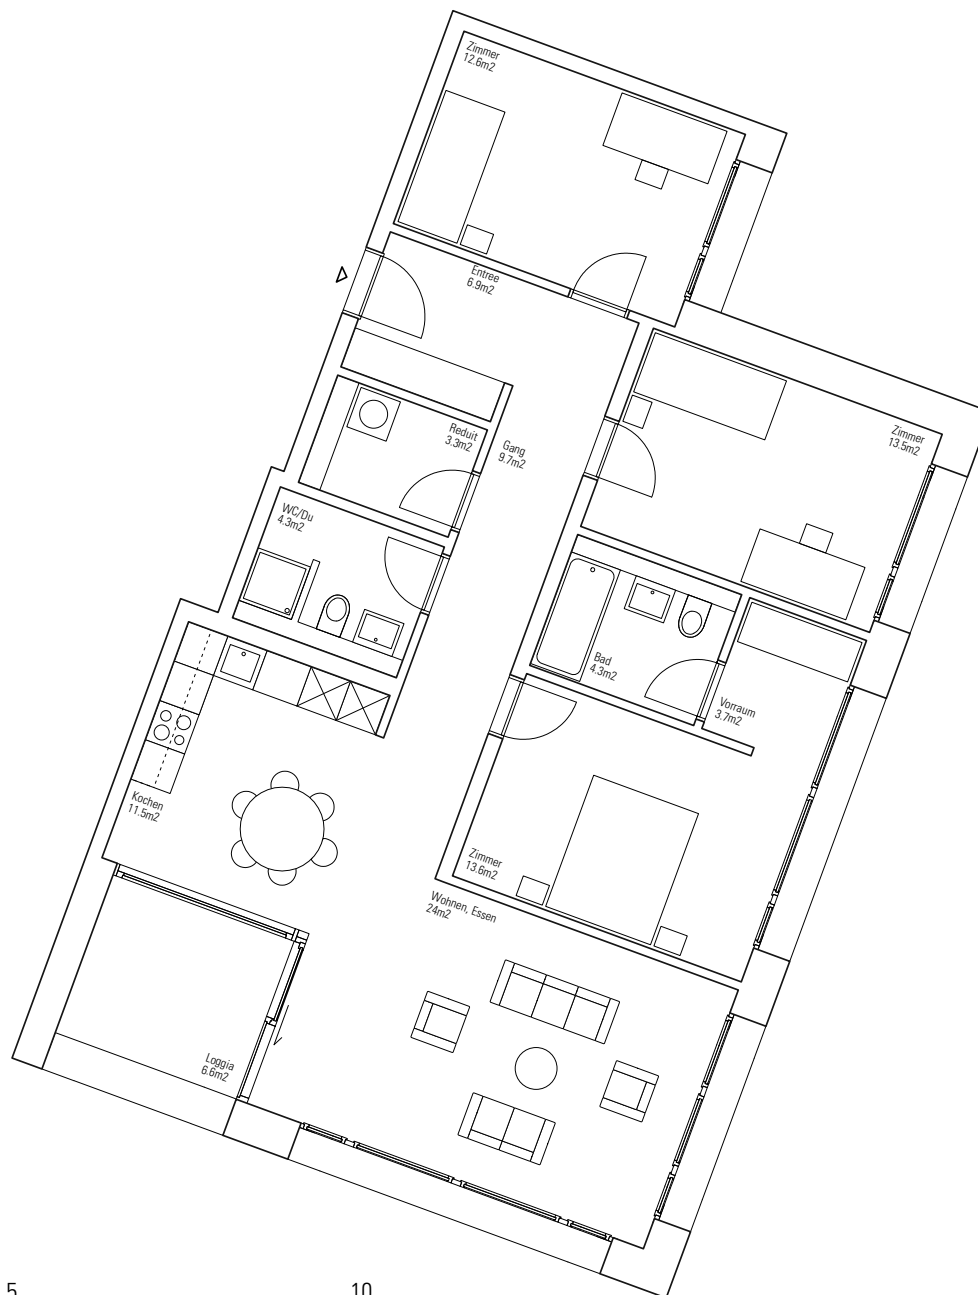

Vermietung

DENSA Immobilien AG
Neuhausstrasse 32
4057 Basel
Tel. +41 (0) 61 641 53 03
Fax +41 (0) 61 641 29 14
www.densaimmobilien.ch
info@densaimmobilien.ch

Wohnung

DENSA PARK

Willkommen zuhause.

Grundriss Wohnung Haus L
4. Obergeschoss
Wohnung Neuhausstr. 28/402
4.5 Zimmer: 108 m²
Loggia 7 m²

Vermietung

DENSA Immobilien AG
Neuhausstrasse 32
4057 Basel
Tel. +41 (0) 61 641 53 03
Fax +41 (0) 61 641 29 14
www.densaimmobilien.ch
info@densaimmobilien.ch

Lageplan

DENSA PARK

Willkommen zuhause.

Grundriss Wohnung Haus L
4. Obergeschoss
Wohnung Neuhausstr. 28/402
4.5 Zimmer: 108 m²
Loggia 7 m²